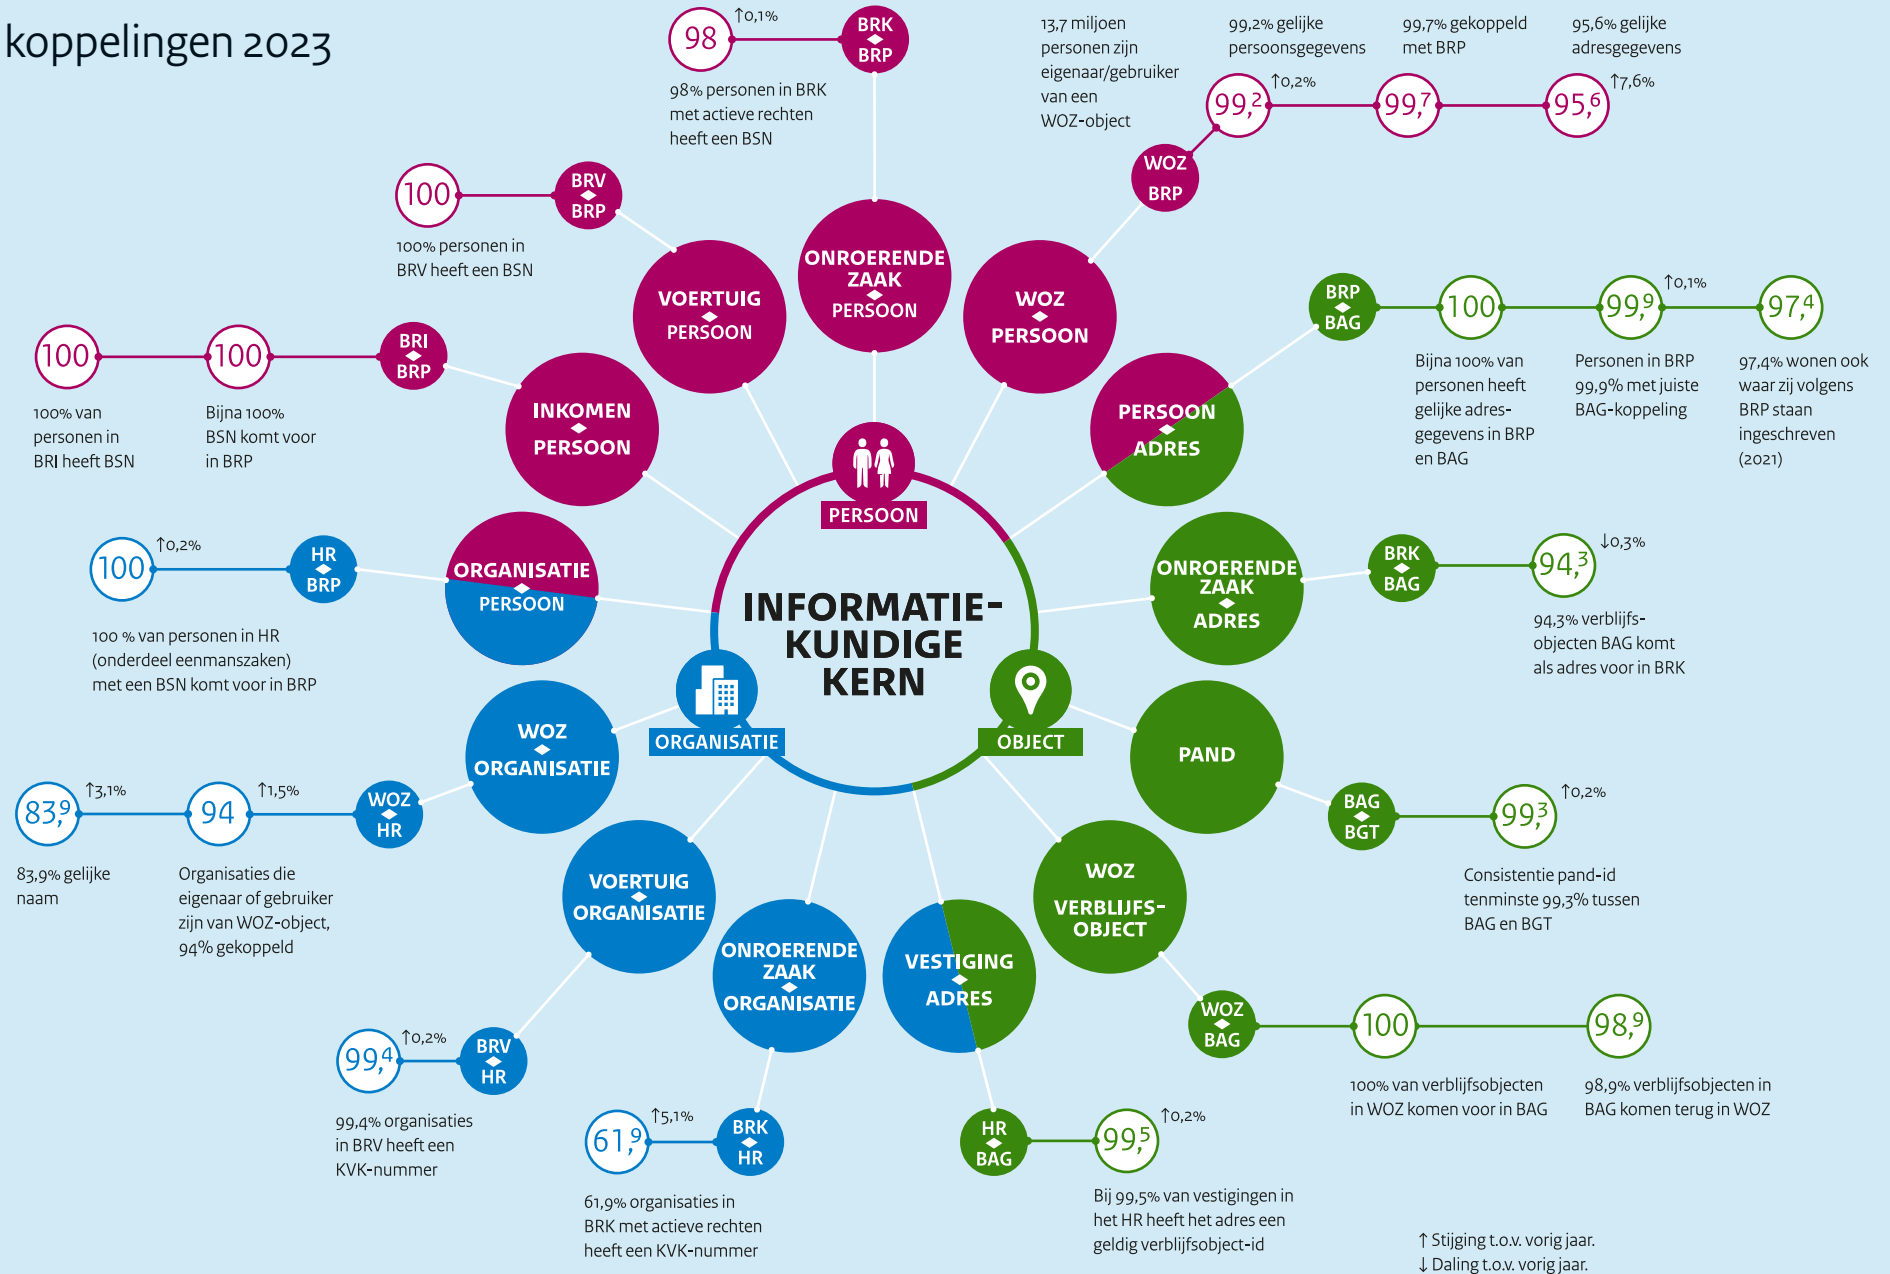

Stelsel van Basisregistraties

Kwaliteit koppelingen 2023

BASISREGISTRATIES

- BAG** BASISREGISTRATIE ADRESSEN EN GEBOUWEN
- BGT** BASISREGISTRATIE GROOTSCHALIGE TOPOGRAFIE

- BRI** BASISREGISTRATIE INKOMEN
- BRK** BASISREGISTRATIE KADASTER

- BRP** BASISREGISTRATIE PERSONEN
- BRV** BASISREGISTRATIE VOERTUIGEN

- HR** HANDELSREGISTER
- WOZ** WAARDERING ONROERENDE ZAKEN

Ga voor meer gedetailleerde informatie naar [cbs.nl](https://www.cbs.nl).